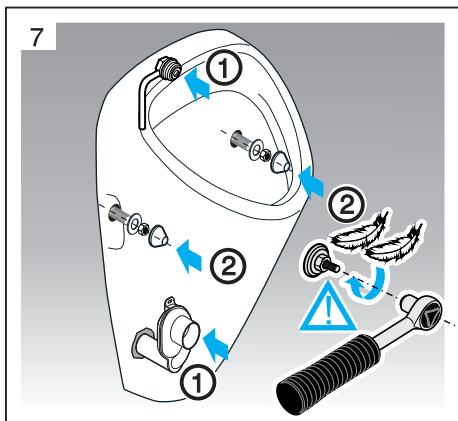

JIKA

LAUFEN CZ s.r.o.
V Túních 3/1637
120 00 Praha 2
Česká republika
Fax: +420/296 337 713
e-mail: galerie@cz.laufen.com
www.jika.cz