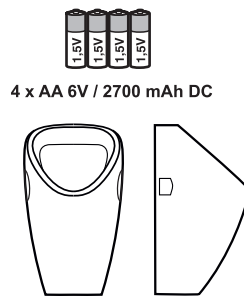

## GOLEM/LIVO

8.4307.0.000.483.1 - A

8.4307.0.000.489.1 - A

8.4020.0.000.483.1 - B

8.4020.0.000.489.1 - B

8.4307.0.000.483.1

8.4307.0.000.489.1

8.4020.0.000.483.1