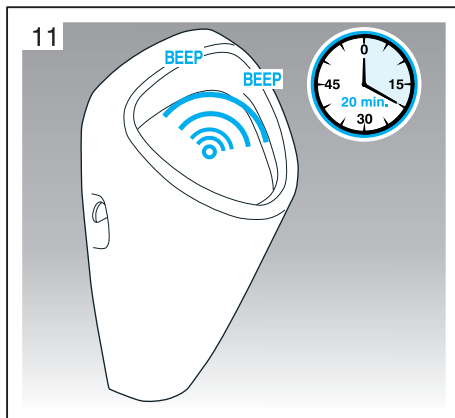

JIKA

LAUFEN CZ s.r.o.
V Túních 3/1637
120 00 Praha 2
Česká republika
Fax: +420/296 337 713
e-mail: galerie@cz.laufen.com
www.jika.cz