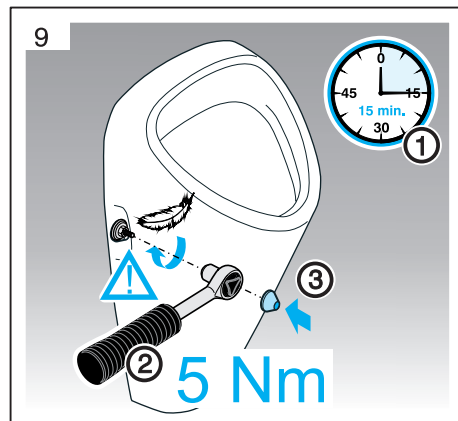

JIKA

LAUFEN CZ s.r.o.
V Túních 3/1637
120 00 Praha 2
Česká republika
Fax: +420/296 337 713
e-mail: galerie@cz.laufen.com
www.jika.cz