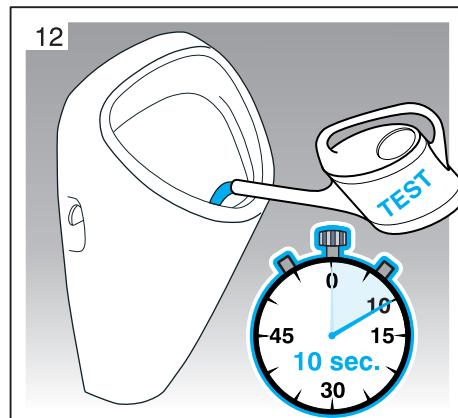

JIKA

LAUFEN CZ s.r.o.
V Túních 3/1637
120 00 Praha 2
Česká republika
Fax: +420/296 337 713
e-mail: galerie@cz.laufen.com
www.jika.cz