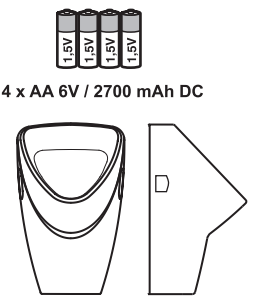

## GOLEM/LIVO

8.4307.0.000.483.1 - A

8.4307.0.000.489.1 - A

8.4020.0.000.483.1 - B

8.4020.0.000.489.1 - B

8.4307.0.000.483.1

8.4307.0.000.489.1

8.4020.0.000.483.1

8.4020.0.000.489.1

A B