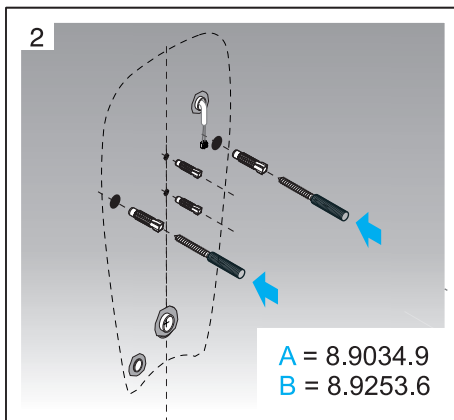

JIKA

GOLEM/LIVO

8.4307.0.000.483.1 - A

8.4307.0.000.489.1 - A

8.4020.0.000.483.1 - B

8.4020.0.000.489.1 - B

A B