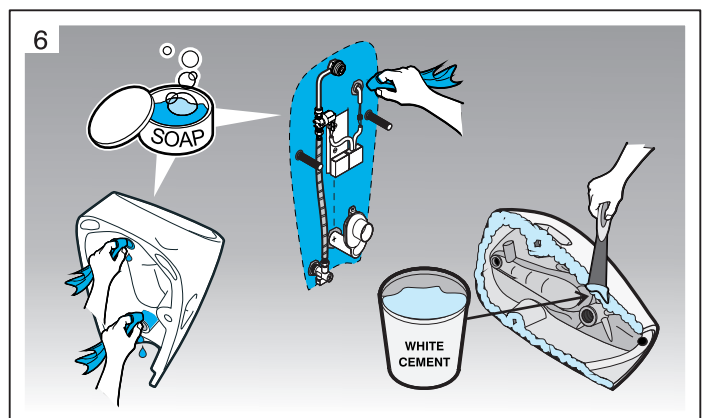

JIKA

GOLEM/LIVO

8.4307.0.000.483.1 - A

8.4307.0.000.489.1 - A

8.4020.0.000.483.1 - B

8.4020.0.000.489.1 - B

A B