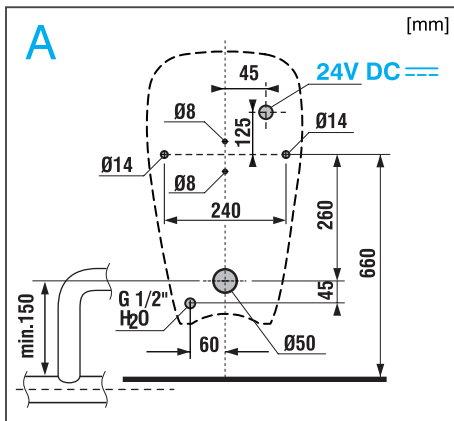

## GOLEM/LIVO

8.4307.0.000.483.1 - A

8.4307.0.000.489.1 - A

8.4020.0.000.483.1 - B

8.4020.0.000.489.1 - B

8.4307.0.000.483.1

8.4307.0.000.489.1

8.4020.0.000.483.1

8.4020.0.000.489.1

A B